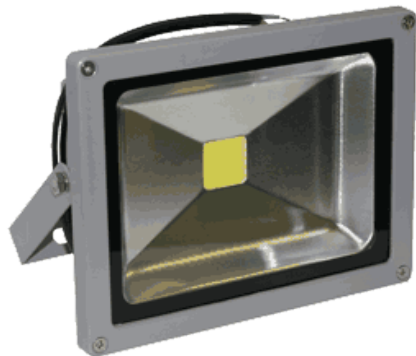

Артикул	Характеристики	Цена
---------	----------------	------

FLU10CX

Напряжение, вольт	DC 12-24
Мощность, Вт	10
Выходное напряжение, вольт	32 вольт
Цветовая температура	Холодный белый (6000K)
Цветопередача (RA)	>80
Яркость	1000 люмен
Вес, кг	0.4
Ширина, мм	115
Высота, мм	87
Глубина, мм	100
Материал корпуса	Алюминий
Уровень влагозащиты	IP65
Срок службы светодиодов	50 тыс. часов

700.00

Р/штука

Не предназначен для бытовой электросети!

FLU10SX

Напряжение, вольт	DC 12-24
Мощность, Вт	10
Выходное напряжение, вольт	32 вольт
Цветовая температура	Теплый белый (3000K)
Цветопередача (RA)	>80
Яркость	1000 люмен
Вес, кг	0.4
Ширина, мм	115
Высота, мм	87
Глубина, мм	100
Материал корпуса	Алюминий
Уровень влагозащиты	IP65
Срок службы светодиодов	50 тыс. часов

600.00

Р/штука

Не предназначен для бытовой электросети! Установлена светодиодная матрица серии DRXA и драйвер серии JAD-C.

FLU10S**12V-24V**

Напряжение, вольт	DC 12-24
Мощность, Вт	10
Выходное напряжение, вольт	32 вольт
Цветовая температура	Теплый белый (2800K)
Цветопередача (RA)	>80
Яркость	1000 люмен
Вес, кг	0.5
Ширина, мм	115
Высота, мм	87
Глубина, мм	100
Материал корпуса	Алюминий
Уровень влагозащиты	IP65
Срок службы светодиодов	50 тыс. часов

700.00

Р/штука

Не предназначен для бытовой электросети!

FLU20CX

Напряжение, вольт	DC 12-24
Мощность, Вт	20
Выходное напряжение, вольт	32 вольт
Цветовая температура	Холодный белый (6000K)
Цветопередача (RA)	>80
Яркость	2000 люмен
Вес, кг	0.85
Ширина, мм	180
Высота, мм	140
Глубина, мм	105
Материал корпуса	Алюминий
Уровень влагозащиты	IP65
Срок службы светодиодов	50 тыс. часов